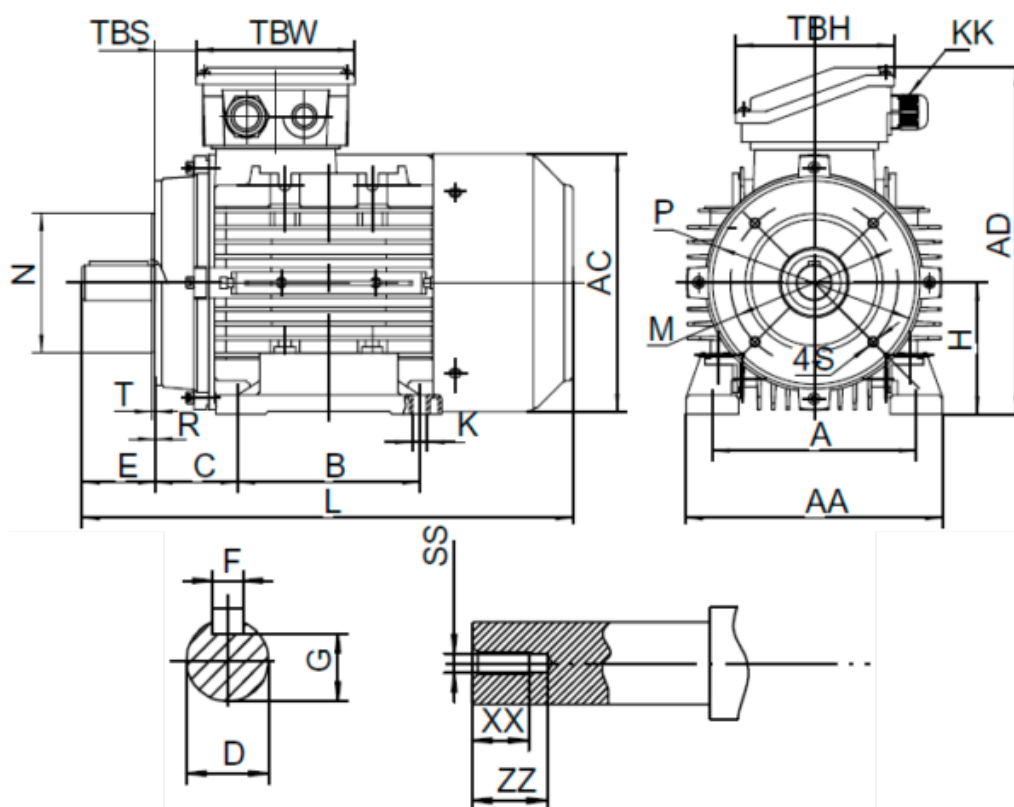

Varenummer: 25160001821640

Beskrivelse: Klee drive T2A 631-2 0.18kw 2800 o/min UL/CSA
3x230/400V 50HZ IP55 B34 PTO

Mål

A = 100	F = 4	R = 0	ZZ = 14
AA = 124	G = 8.5	S = M5	
AC = Ø122	H = 63	SS = M4	
AD = 170	HD = 107	T = 2.5	
B = 80	L = 215	TBH = 98	
C = 40	M = Ø75	TBS = 10	
D = Ø11	N = Ø60	TBW = 98	
E = 23	P = Ø90	XX = 10	